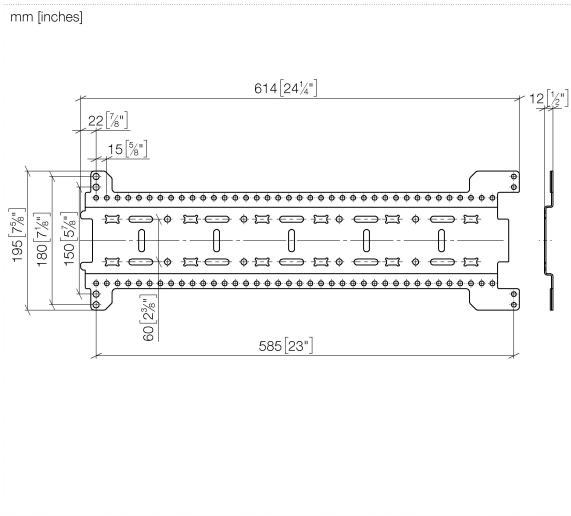

xGRID Montageschiene 555 mm -

12 360 970 90

- Breite 555 mm
- Höhe 135 mm
- Tiefe 12 mm
- Befestigungsschrauben mit Dübel

Weitere Hinweise zur xGRID Montageschiene finden Sie in der Showerbook-Broschüre.

xGRID Montageschiene 555 mm -

12 360 970 90

xGRID Montageschiene 555 mm -

12 360 970 90

Ersatzteilstückliste

Nr.	Artikelnummer	Benennung	Verbaumenge	Lieferzeit
1	04 30 31 054 00 90	Befestigungssatz	2	2
2	04 30 30 212 00 90	Befestigungssatz	1	60