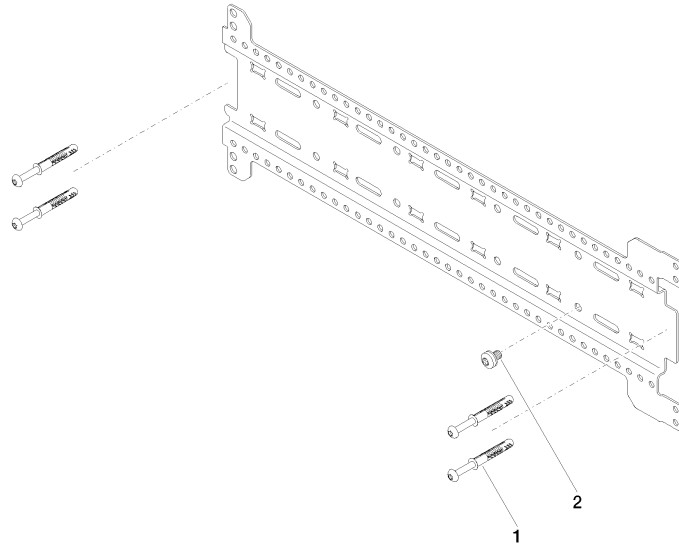

xGRID Montageschiene 555 mm -

12 360 970 90

- Breite 555 mm
- Höhe 135 mm
- Tiefe 12 mm
- Befestigungsschrauben mit Dübel

Weitere Hinweise zur xGRID Montageschiene finden Sie in der Showerbook-Broschüre.

xGRID Montageschiene 555 mm -

12 360 970 90

xGRID Montageschiene 555 mm -

12 360 970 90

Ersatzteilstückliste

Nr.	Artikelnummer	Benennung	Verbaumenge	Lieferzeit
1	04 30 31 054 00 90	Befestigungssatz	2	2
2	04 30 30 212 00 90	Befestigungssatz	1	60